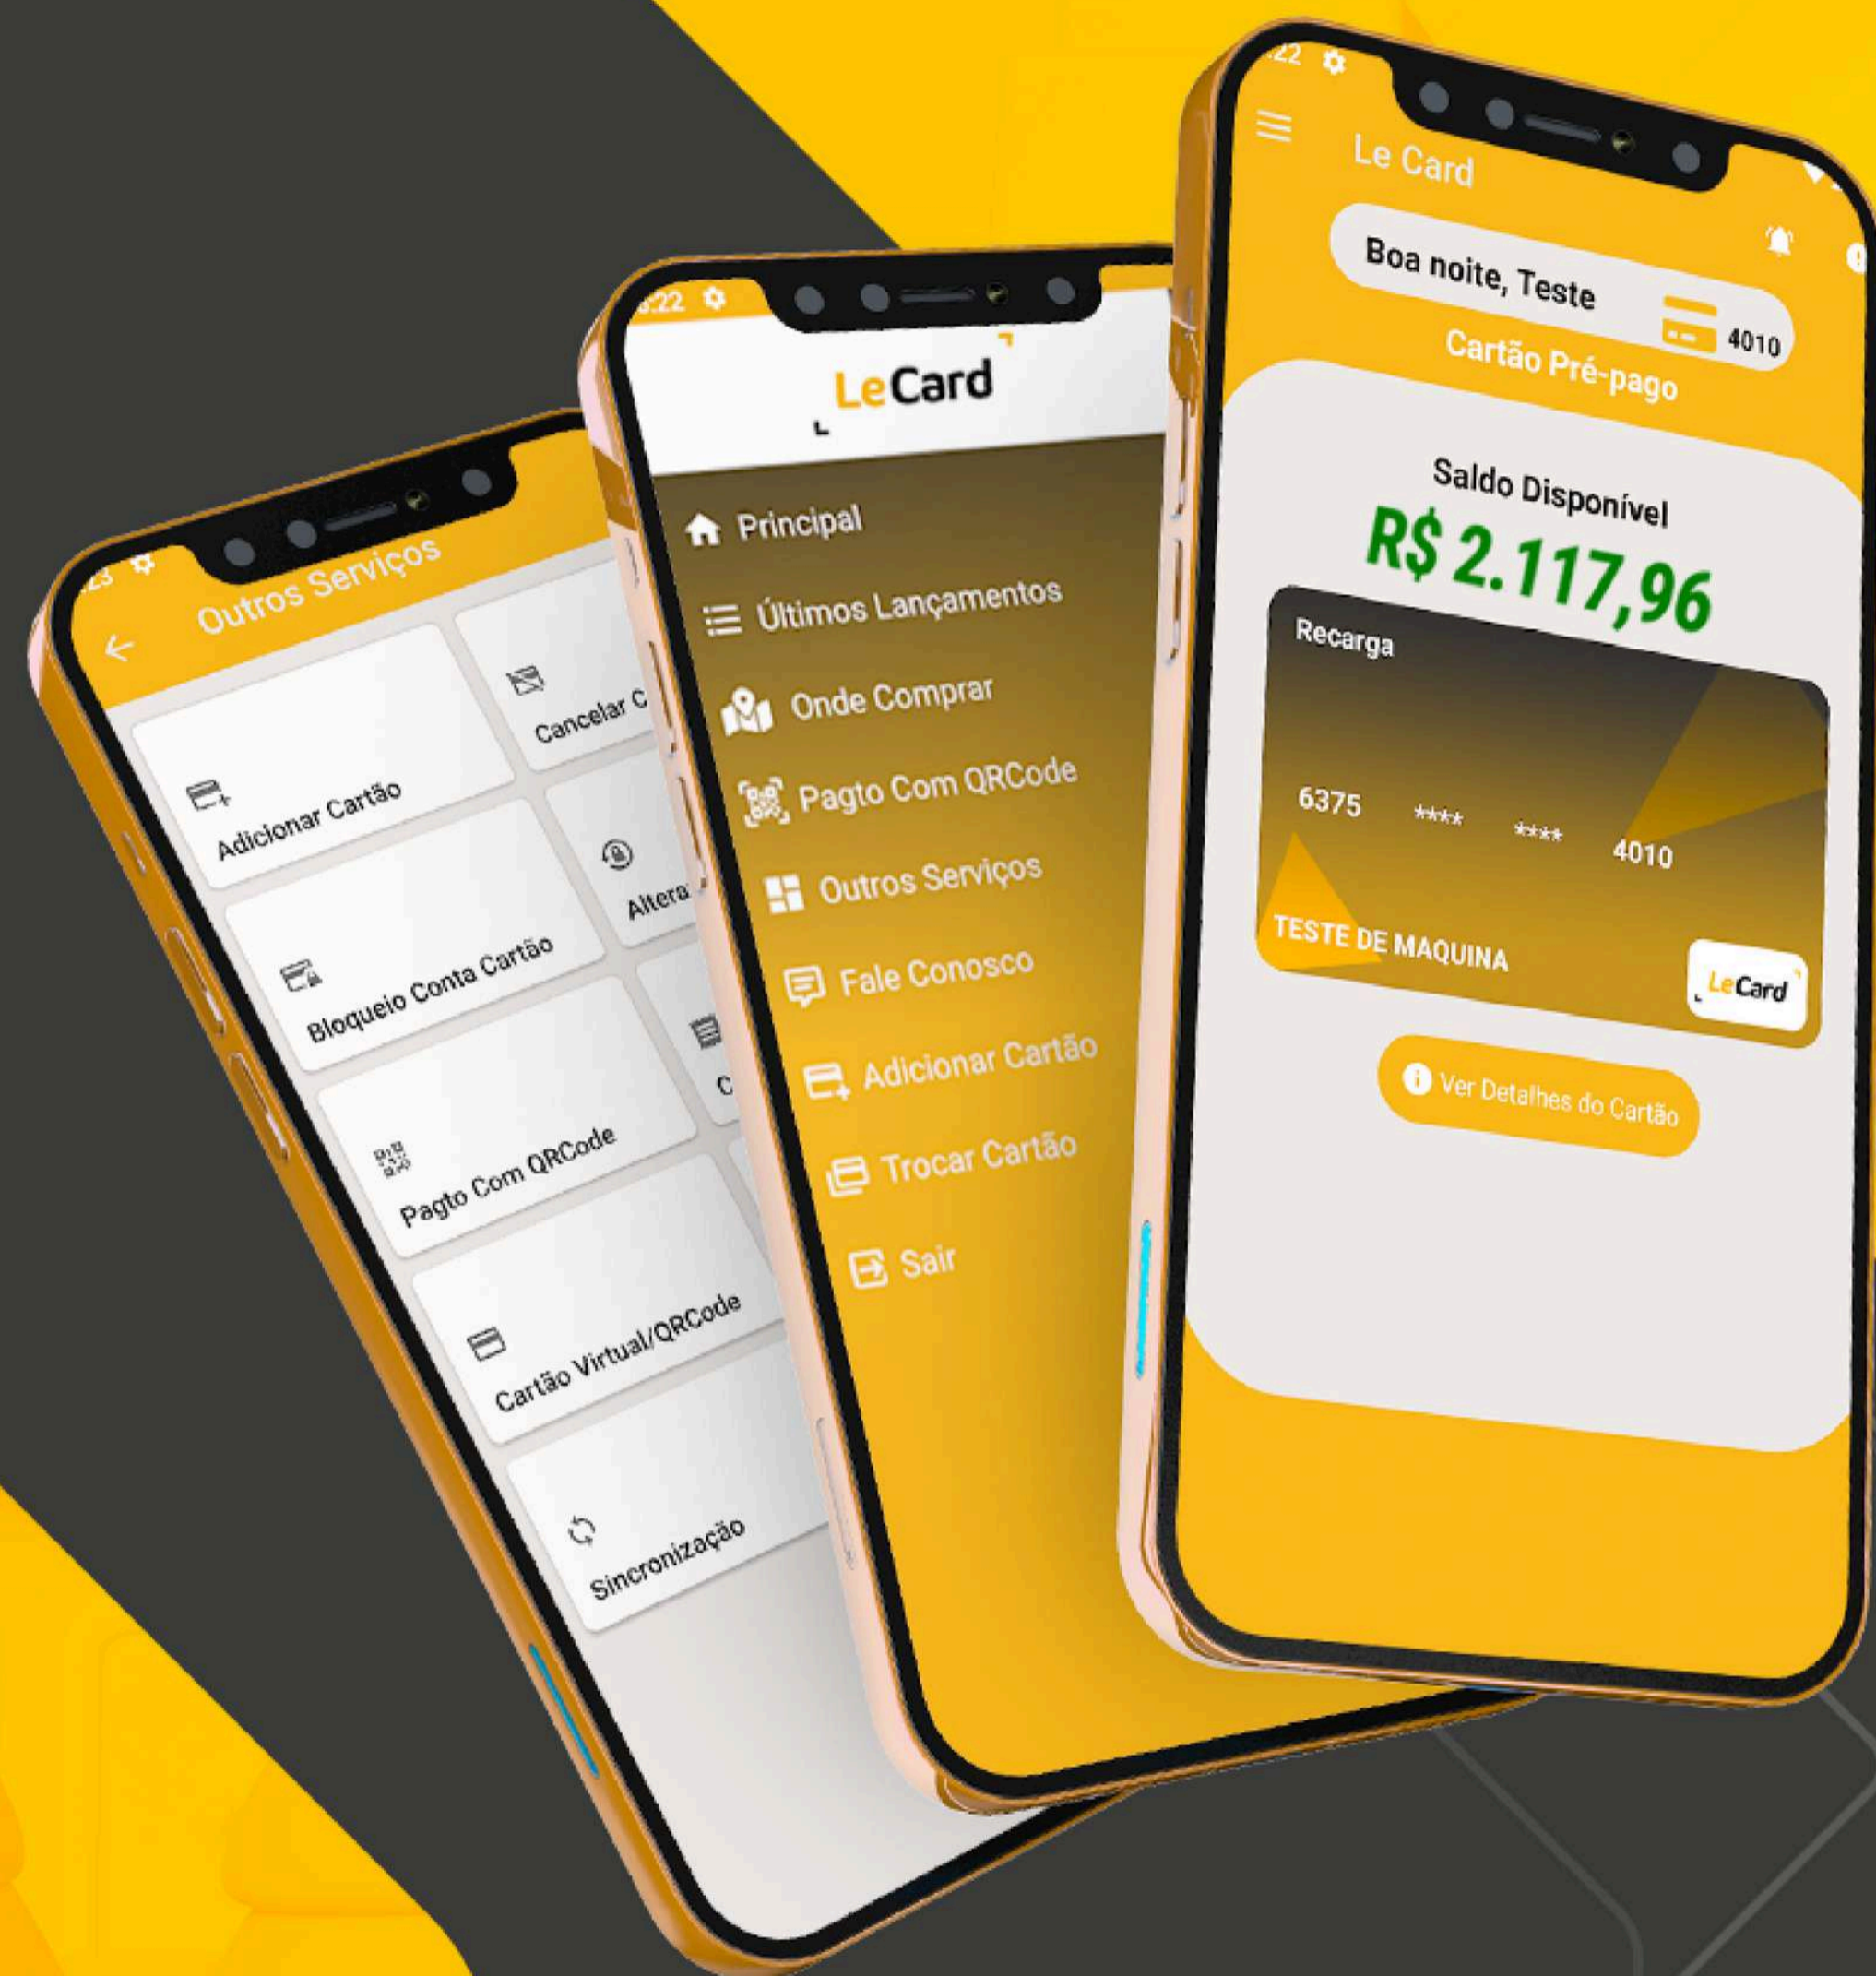

e tem mais!

Facilidade para a empresa e para o usuário final.

Praticidade para gerenciar os créditos.

Aplicativo e plataforma simples e fáceis de usar.

Atendimento personalizado e humanizado.